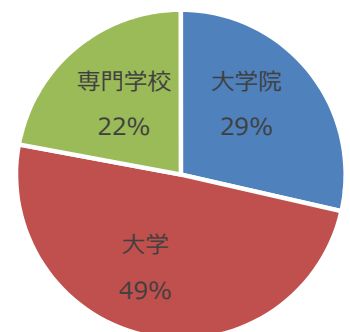

■卒業（予定）年

卒業（予定）年	男性	女性	合計	
2020年9月卒業見込み	12	15	27	11.4%
2021年3月卒業見込み	85	71	156	66.1%
2021年9月卒業見込み	12	5	17	7.2%
2022年3月以降卒業見込み	9	14	23	9.7%
既卒者	4	9	13	5.5%
合計	122	114	236	100.0%

■ 学校

学校	文系	理系	文理不明	男性	女性	合計	
広島大学	19	12	10	23	18	41	17.4%
広島文化学園大学	15	0	13	8	20	28	11.9%
広島国際学院大学	0	9	1	8	2	10	4.2%
広島修道大学	8	0	0	5	3	8	3.4%
県立広島大学	4	2	1	4	3	7	3.0%
広島経済大学	6	0	1	1	6	7	3.0%
広島市立大学	1	0	2	0	3	3	1.3%
広島女学院大学	1	0	2	0	3	3	1.3%
比治山大学	1	0	0	0	1	1	0.4%
福山大学	8	0	2	6	4	10	4.2%
尾道市立大学	0	0	1	0	1	1	0.4%
福山市立大学	0	0	1	0	1	1	0.4%
ヒューマンウェルフェア広島専門学校	29	0	0	21	8	29	12.3%
エース語学学院	3	0	0	2	1	3	1.3%
広島YMCA専門学校	3	0	0	1	2	3	1.3%
広島工業大学専門学校	0	3	0	3	0	3	1.3%
I G L 医療福祉専門学校	2	0	0	0	2	2	0.8%
広島国際ビジネスカレッジ	2	0	0	2	0	2	0.8%
福山国際外語学院	1	0	0	1	0	1	0.4%
福山YMCA	1	0	0	0	1	1	0.4%
小計 (県内)	104	26	34	85	79	164	69.5%
学校	文系	理系	文理不明	男性	女性	合計	
環太平洋大学	10	0	7	6	11	17	7.2%
岡山大学	8	1	1	4	6	10	4.2%
山口大学	3	6	0	7	2	9	3.8%
梅光学院大学	4	0	4	6	2	8	3.4%
西日本短期大学	4	0	1	5	0	5	2.1%
東亜大学	5	0	0	0	5	5	2.1%
岡山商科大学	2	0	1	3	0	3	1.3%
吉備国際大学	1	0	1	2	0	2	0.8%
愛媛大学	1	0	0	0	1	1	0.4%
宇部フロンティア大学	1	0	0	0	1	1	0.4%
新潟大学	0	1	0	1	0	1	0.4%
徳山大学	1	0	0	0	1	1	0.4%
岡山科学技術専門学校	0	0	2	1	1	2	0.8%
仁荷大 学校	1	0	0	0	1	1	0.4%
武漢工程大学	0	1	0	0	1	1	0.4%
武漢科技大学	0	1	0	0	1	1	0.4%
テキサスA & M大学	0	1	0	1	0	1	0.4%
ハサヌッディン大学	1	0	0	0	1	1	0.4%
大学不明	0	2	0	1	1	2	0.8%
小計 (県外)	42	13	17	37	35	72	30.5%
合計	146	39	51	122	114	236	100.0%

■大学院・大学・既卒・専門学校

在学区分	文系	理系	文理不明	男性	女性	合計	
博士課程	5	8	0	9	4	13	5.5%
修士課程	34	14	14	32	30	62	26.3%
学部生	68	10	34	49	63	112	47.5%
専門学校	36	3	1	27	13	40	16.9%
既卒	2	4	1	4	3	7	3.0%
不明	1	0	1	1	1	2	0.8%
合計	146	39	51	122	114	236	100.0%

4. 【気になる企業登録（当日）】の留学生の状況

■気になる企業登録者（当日） 77名

■国籍

国籍	人数	
中国	41	53.2%
ベトナム	28	36.4%
アメリカ	1	1.3%
コスタリカ	1	1.3%
スリランカ	1	1.3%
ネパール	1	1.3%
フィリピン	1	1.3%
マレーシア	1	1.3%
韓国	1	1.3%
台湾	1	1.3%
合計	77	100.0%

■所属

項目	所属			合計	
	文系	理系	文理不明	人数	割合
大学院	18	2	2	22	28.6%
大学	19	6	13	38	49.4%
専門学校	14	3	0	17	22.1%
合計	51	11	15	77	100.0%