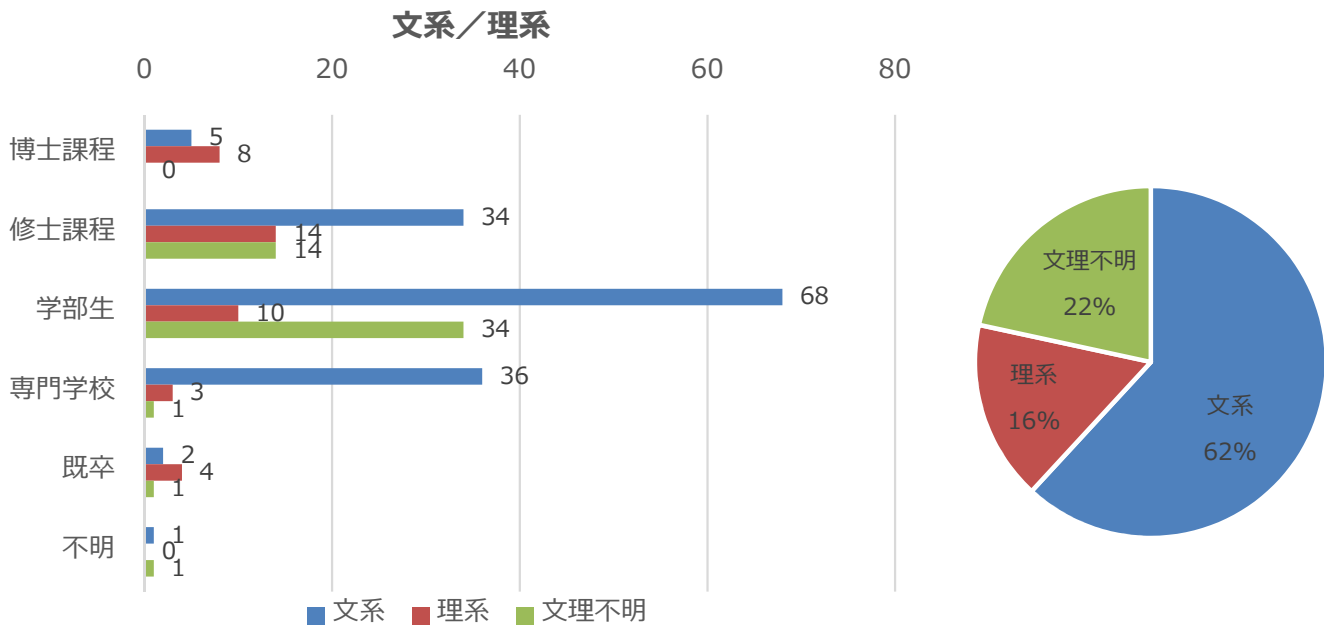

◎女性

項目	文系	理系	文理不明	合計	
大学院	19	7	8	34	14.4%
大学	39	5	21	65	27.5%
専門学校	14	0	1	15	6.4%
合計	72	12	30	114	48.3%

◎合計

項目	文系	理系	文理不明	合計	
大学院	39	22	14	75	31.8%
大学	68	14	36	118	50.0%
専門学校	39	3	1	43	18.2%
合計	146	39	51	236	100.0%

■卒業（予定）年

卒業（予定）年	男性	女性	合計	
2020年9月卒業見込み	12	15	27	11.4%
2021年3月卒業見込み	85	71	156	66.1%
2021年9月卒業見込み	12	5	17	7.2%
2022年3月以降卒業見込み	9	14	23	9.7%
既卒者	4	9	13	5.5%
合計	122	114	236	100.0%

■ 学校

学校	文系	理系	文理不明	男性	女性	合計	
広島大学	19	12	10	23	18	41	17.4%
広島文化学園大学	15	0	13	8	20	28	11.9%
広島国際学院大学	0	9	1	8	2	10	4.2%
広島修道大学	8	0	0	5	3	8	3.4%
県立広島大学	4	2	1	4	3	7	3.0%
広島経済大学	6	0	1	1	6	7	3.0%
広島市立大学	1	0	2	0	3	3	1.3%
広島女学院大学	1	0	2	0	3	3	1.3%
比治山大学	1	0	0	0	1	1	0.4%
福山大学	8	0	2	6	4	10	4.2%
尾道市立大学	0	0	1	0	1	1	0.4%
福山市立大学	0	0	1	0	1	1	0.4%
ヒューマンウェルフェア広島専門学校	29	0	0	21	8	29	12.3%
エース語学学院	3	0	0	2	1	3	1.3%
広島YMCA専門学校	3	0	0	1	2	3	1.3%
広島工業大学専門学校	0	3	0	3	0	3	1.3%
I G L 医療福祉専門学校	2	0	0	0	2	2	0.8%
広島国際ビジネスカレッジ	2	0	0	2	0	2	0.8%
福山国際外語学院	1	0	0	1	0	1	0.4%
福山YMCA	1	0	0	0	1	1	0.4%
小計 (県内)	104	26	34	85	79	164	69.5%
学校	文系	理系	文理不明	男性	女性	合計	
環太平洋大学	10	0	7	6	11	17	7.2%
岡山大学	8	1	1	4	6	10	4.2%
山口大学	3	6	0	7	2	9	3.8%
梅光学院大学	4	0	4	6	2	8	3.4%
西日本短期大学	4	0	1	5	0	5	2.1%
東亜大学	5	0	0	0	5	5	2.1%
岡山商科大学	2	0	1	3	0	3	1.3%
吉備国際大学	1	0	1	2	0	2	0.8%
愛媛大学	1	0	0	0	1	1	0.4%
宇部フロンティア大学	1	0	0	0	1	1	0.4%
新潟大学	0	1	0	1	0	1	0.4%
徳山大学	1	0	0	0	1	1	0.4%
岡山科学技術専門学校	0	0	2	1	1	2	0.8%
仁荷大 学校	1	0	0	0	1	1	0.4%
武漢工程大学	0	1	0	0	1	1	0.4%
武漢科技大学	0	1	0	0	1	1	0.4%
テキサスA & M大学	0	1	0	1	0	1	0.4%
ハサヌッディン大学	1	0	0	0	1	1	0.4%
大学不明	0	2	0	1	1	2	0.8%
小計 (県外)	42	13	17	37	35	72	30.5%
合計	146	39	51	122	114	236	100.0%

■大学院・大学・既卒・専門学校

在学区分	文系	理系	文理不明	男性	女性	合計	
博士課程	5	8	0	9	4	13	5.5%
修士課程	34	14	14	32	30	62	26.3%
学部生	68	10	34	49	63	112	47.5%
専門学校	36	3	1	27	13	40	16.9%
既卒	2	4	1	4	3	7	3.0%
不明	1	0	1	1	1	2	0.8%
合計	146	39	51	122	114	236	100.0%