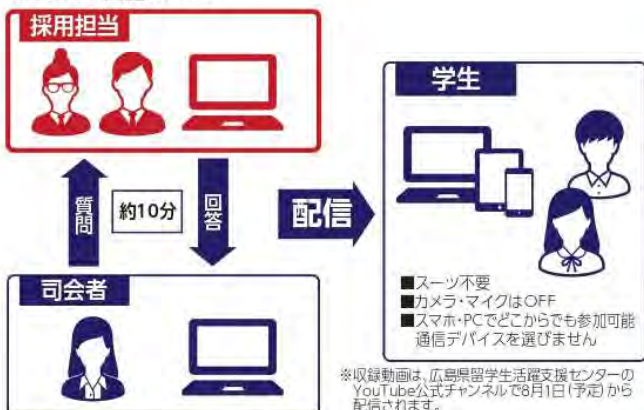

30社程度

※1社約10分

※配信時間につきましては、事務局にて決めさせていただきます

参加
学生

主に2021年3月または2020年9月に大学・大学院・短期大学・
高等専門学校・専修大学を卒業予定の外国人留学生(既卒者含む)

外国人留学生向けオンラインの合同企業説明会を実施します

オンライン実施イメージ

【個人情報】

貴社セミナーへ参加登録した学生の個人情報を取得できます。※参加登録は学生の任意になります。こちらの個人情報は、採用活動の遂行目的にのみ使用するものとし、その他の目的(商業目的であるか否かを問わない。)は一切使用しないものとします。但し、本人の同意が得られた場合はこの限りではありません。

WEB合同企業説明会の流れ

- 司会者の進行による掛け合い方式(指定の質問にお答えいただけます)
- 株式会社ディスコ広島支社にて撮影を行います。
- ※事前録画や自社からの配信を希望される企業様は事前にご相談ください。
- 企業概要説明にスライド等を使用される場合は、PowerPointまたはPDFを1枚にまとめたものを事前にご提供いただけます。