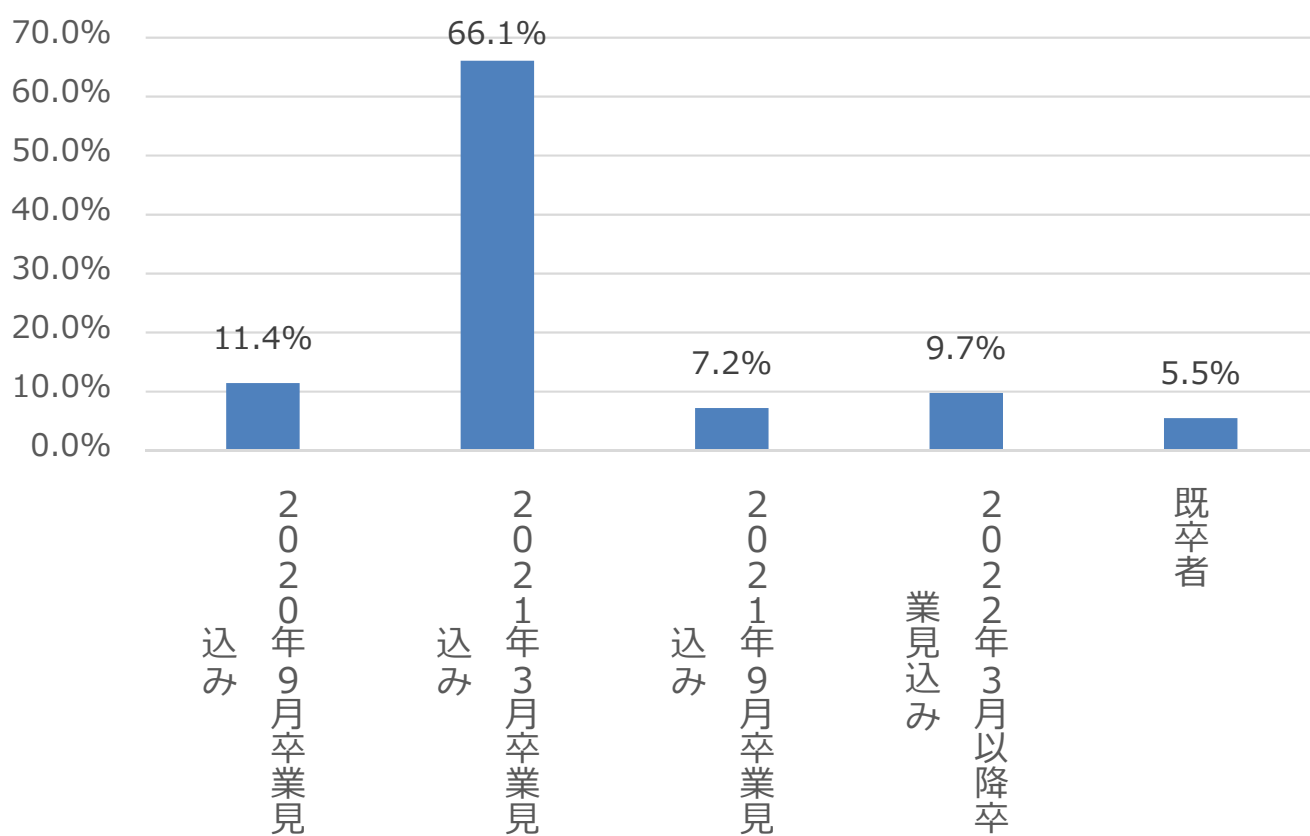

■年齢層

年齢	男性	女性	合計	
20歳以下	1	1	2	0.8%
21歳～25歳	68	73	141	59.7%
26歳～30歳	41	32	73	30.9%
31歳～35歳	8	7	15	6.4%
36歳以上	4	1	5	2.1%
合計	122	114	236	100.0%

■所属 文系／理系

◎男性

項目	文系	理系	文理不明	合計	
大学院	20	15	6	41	17.4%
大学	29	9	15	53	22.5%
専門学校	25	3	0	28	11.9%
合計	74	27	21	122	51.7%

◎女性

項目	文系	理系	文理不明	合計	
大学院	19	7	8	34	14.4%
大学	39	5	21	65	27.5%
専門学校	14	0	1	15	6.4%
合計	72	12	30	114	48.3%

◎合計

項目	文系	理系	文理不明	合計	
大学院	39	22	14	75	31.8%
大学	68	14	36	118	50.0%
専門学校	39	3	1	43	18.2%
合計	146	39	51	236	100.0%

■卒業（予定）年

卒業（予定）年	男性	女性	合計	
2020年9月卒業見込み	12	15	27	11.4%
2021年3月卒業見込み	85	71	156	66.1%
2021年9月卒業見込み	12	5	17	7.2%
2022年3月以降卒業見込み	9	14	23	9.7%
既卒者	4	9	13	5.5%
合計	122	114	236	100.0%

■ 学校

学校	文系	理系	文理不明	男性	女性	合計	
広島大学	19	12	10	23	18	41	17.4%
広島文化学園大学	15	0	13	8	20	28	11.9%
広島国際学院大学	0	9	1	8	2	10	4.2%
広島修道大学	8	0	0	5	3	8	3.4%
県立広島大学	4	2	1	4	3	7	3.0%
広島経済大学	6	0	1	1	6	7	3.0%
広島市立大学	1	0	2	0	3	3	1.3%
広島女学院大学	1	0	2	0	3	3	1.3%
比治山大学	1	0	0	0	1	1	0.4%
福山大学	8	0	2	6	4	10	4.2%
尾道市立大学	0	0	1	0	1	1	0.4%
福山市立大学	0	0	1	0	1	1	0.4%
ヒューマンウェルフェア広島専門学校	29	0	0	21	8	29	12.3%
エース語学学院	3	0	0	2	1	3	1.3%
広島YMCA専門学校	3	0	0	1	2	3	1.3%
広島工業大学専門学校	0	3	0	3	0	3	1.3%
I G L 医療福祉専門学校	2	0	0	0	2	2	0.8%
広島国際ビジネスカレッジ	2	0	0	2	0	2	0.8%
福山国際外語学院	1	0	0	1	0	1	0.4%
福山YMCA	1	0	0	0	1	1	0.4%
小計 (県内)	104	26	34	85	79	164	69.5%
学校	文系	理系	文理不明	男性	女性	合計	
環太平洋大学	10	0	7	6	11	17	7.2%
岡山大学	8	1	1	4	6	10	4.2%
山口大学	3	6	0	7	2	9	3.8%
梅光学院大学	4	0	4	6	2	8	3.4%
西日本短期大学	4	0	1	5	0	5	2.1%
東亜大学	5	0	0	0	5	5	2.1%
岡山商科大学	2	0	1	3	0	3	1.3%
吉備国際大学	1	0	1	2	0	2	0.8%
愛媛大学	1	0	0	0	1	1	0.4%
宇部フロンティア大学	1	0	0	0	1	1	0.4%
新潟大学	0	1	0	1	0	1	0.4%
徳山大学	1	0	0	0	1	1	0.4%
岡山科学技術専門学校	0	0	2	1	1	2	0.8%
仁荷大 学校	1	0	0	0	1	1	0.4%
武漢工程大学	0	1	0	0	1	1	0.4%
武漢科技大学	0	1	0	0	1	1	0.4%
テキサスA & M大学	0	1	0	1	0	1	0.4%
ハサヌッディン大学	1	0	0	0	1	1	0.4%
大学不明	0	2	0	1	1	2	0.8%
小計 (県外)	42	13	17	37	35	72	30.5%
合計	146	39	51	122	114	236	100.0%