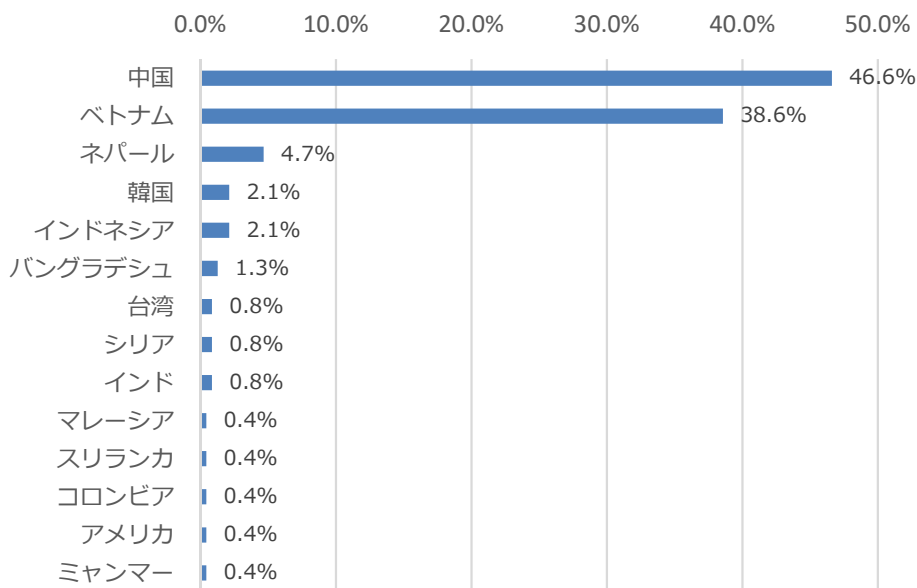

2. 出展企業

■出展企業 20社

企業名	業種	視聴数 (MAX)
株式会社アイエスエフネット	ITインフラエンジニア	93
株式会社アスパーク	専門技術サービス	97
オート化学工業株式会社	化学品製造販売	101
オタフクソース株式会社	製造業・食品	113
株式会社 ケンセイ	建設業	111
株式会社 SANKYO	自動車販売業・自転車販売業	107
株式会社第一ビルサービス	不動産管理	97
テクノス三原株式会社	非破壊検査	97
東邦工業株式会社	機械製造業	100
株式会社ナガ・ツキ	コンクリート二次製品の製造販売、建設資材の販売	100
西川ゴム工業株式会社	自動車部品（ゴム製品）製造業	96
二村自動車株式会社	自動車販売、保険代理店業務他	95
萩原工業株式会社	その他製造	94
広島第一交通株式会社	運輸・サービス	95
株式会社ヒロテック	輸送用機械器具製造業	96
株式会社備後開発	総合建設業・不動産業	91
三島食品株式会社	製造業（食品）	89
株式会社水みらい広島	水道業	84
株式会社山口製作所	製造業	80
株式会社良和ハウス	不動産業、建設他	77

参加申込者数	ユニーク 視聴者数	企業 エントリー者数
236	291	77

3. 事前予約の留学生の状況

■予約者数 236名

■性別・国籍

国籍	男性	女性	合計	
中国	53	57	110	46.6%
ベトナム	46	45	91	38.6%
ネパール	6	5	11	4.7%
韓国	3	2	5	2.1%
インドネシア	3	2	5	2.1%
バングラデシュ	3	0	3	1.3%
台湾	0	2	2	0.8%
シリア	2	0	2	0.8%
インド	1	1	2	0.8%
マレーシア	1	0	1	0.4%
スリランカ	1	0	1	0.4%
コロンビア	1	0	1	0.4%
アメリカ	1	0	1	0.4%
ミャンマー	1	0	1	0.4%
合計	122	114	236	100.0%