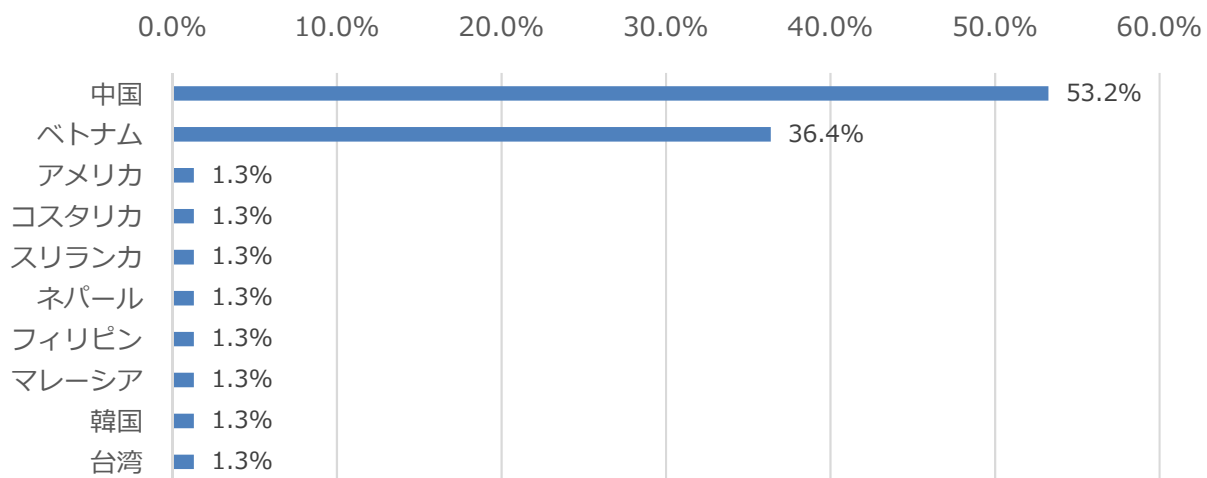

■卒業（予定）年

卒業（予定）年	男性	女性	合計	
2020年9月卒業見込み	12	15	27	11.4%
2021年3月卒業見込み	85	71	156	66.1%
2021年9月卒業見込み	12	5	17	7.2%
2022年3月以降卒業見込み	9	14	23	9.7%
既卒者	4	9	13	5.5%
合計	122	114	236	100.0%

■ 学校

学校	文系	理系	文理不明	男性	女性	合計	
広島大学	19	12	10	23	18	41	17.4%
広島文化学園大学	15	0	13	8	20	28	11.9%
広島国際学院大学	0	9	1	8	2	10	4.2%
広島修道大学	8	0	0	5	3	8	3.4%
県立広島大学	4	2	1	4	3	7	3.0%
広島経済大学	6	0	1	1	6	7	3.0%
広島市立大学	1	0	2	0	3	3	1.3%
広島女学院大学	1	0	2	0	3	3	1.3%
比治山大学	1	0	0	0	1	1	0.4%
福山大学	8	0	2	6	4	10	4.2%
尾道市立大学	0	0	1	0	1	1	0.4%
福山市立大学	0	0	1	0	1	1	0.4%
ヒューマンウェルフェア広島専門学校	29	0	0	21	8	29	12.3%
エース語学学院	3	0	0	2	1	3	1.3%
広島YMCA専門学校	3	0	0	1	2	3	1.3%
広島工業大学専門学校	0	3	0	3	0	3	1.3%
I G L 医療福祉専門学校	2	0	0	0	2	2	0.8%
広島国際ビジネスカレッジ	2	0	0	2	0	2	0.8%
福山国際外語学院	1	0	0	1	0	1	0.4%
福山YMCA	1	0	0	0	1	1	0.4%
小計 (県内)	104	26	34	85	79	164	69.5%
学校	文系	理系	文理不明	男性	女性	合計	
環太平洋大学	10	0	7	6	11	17	7.2%
岡山大学	8	1	1	4	6	10	4.2%
山口大学	3	6	0	7	2	9	3.8%
梅光学院大学	4	0	4	6	2	8	3.4%
西日本短期大学	4	0	1	5	0	5	2.1%
東亜大学	5	0	0	0	5	5	2.1%
岡山商科大学	2	0	1	3	0	3	1.3%
吉備国際大学	1	0	1	2	0	2	0.8%
愛媛大学	1	0	0	0	1	1	0.4%
宇部フロンティア大学	1	0	0	0	1	1	0.4%
新潟大学	0	1	0	1	0	1	0.4%
徳山大学	1	0	0	0	1	1	0.4%
岡山科学技術専門学校	0	0	2	1	1	2	0.8%
仁荷大 学校	1	0	0	0	1	1	0.4%
武漢工程大学	0	1	0	0	1	1	0.4%
武漢科技大学	0	1	0	0	1	1	0.4%
テキサスA & M大学	0	1	0	1	0	1	0.4%
ハサヌッディン大学	1	0	0	0	1	1	0.4%
大学不明	0	2	0	1	1	2	0.8%
小計 (県外)	42	13	17	37	35	72	30.5%
合計	146	39	51	122	114	236	100.0%

■大学院・大学・既卒・専門学校

在学区分	文系	理系	文理不明	男性	女性	合計	
博士課程	5	8	0	9	4	13	5.5%
修士課程	34	14	14	32	30	62	26.3%
学部生	68	10	34	49	63	112	47.5%
専門学校	36	3	1	27	13	40	16.9%
既卒	2	4	1	4	3	7	3.0%
不明	1	0	1	1	1	2	0.8%
合計	146	39	51	122	114	236	100.0%

4. 【気になる企業登録（当日）】の留学生の状況

■気になる企業登録者（当日） 77名

■国籍

国籍	人数	
中国	41	53.2%
ベトナム	28	36.4%
アメリカ	1	1.3%
コスタリカ	1	1.3%
スリランカ	1	1.3%
ネパール	1	1.3%
フィリピン	1	1.3%
マレーシア	1	1.3%
韓国	1	1.3%
台湾	1	1.3%
合計	77	100.0%

■所属

項目	所属			合計	
	文系	理系	文理不明	人数	割合
大学院	18	2	2	22	28.6%
大学	19	6	13	38	49.4%
専門学校	14	3	0	17	22.1%
合計	51	11	15	77	100.0%