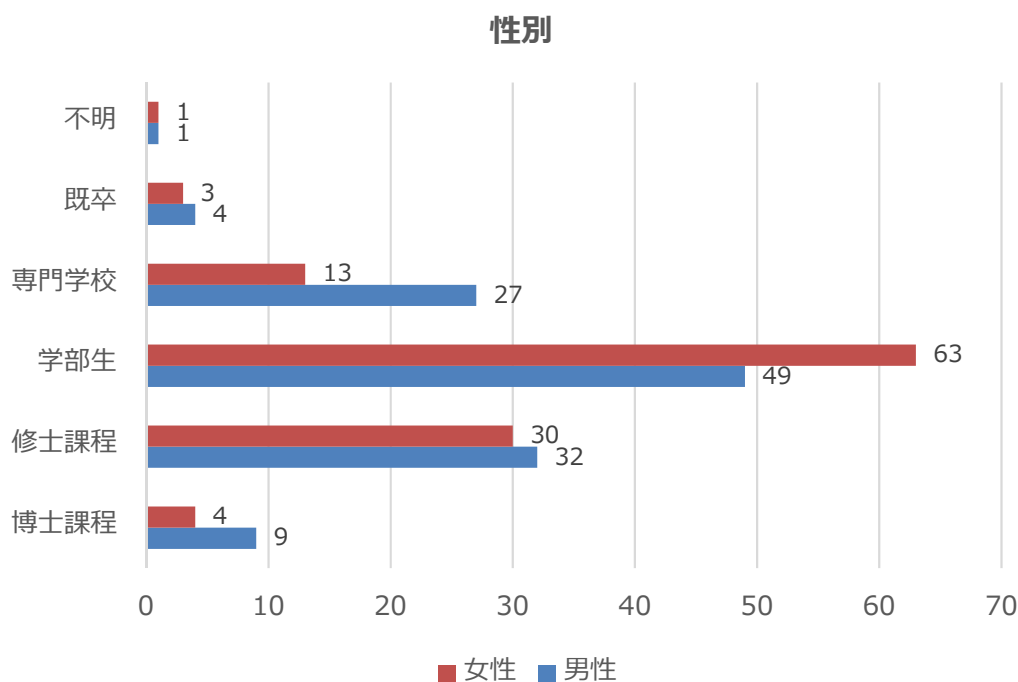

◎女性

項目	文系	理系	文理不明	合計	
大学院	19	7	8	34	14.4%
大学	39	5	21	65	27.5%
専門学校	14	0	1	15	6.4%
合計	72	12	30	114	48.3%

◎合計

項目	文系	理系	文理不明	合計	
大学院	39	22	14	75	31.8%
大学	68	14	36	118	50.0%
専門学校	39	3	1	43	18.2%
合計	146	39	51	236	100.0%

■卒業（予定）年

卒業（予定）年	男性	女性	合計	
2020年9月卒業見込み	12	15	27	11.4%
2021年3月卒業見込み	85	71	156	66.1%
2021年9月卒業見込み	12	5	17	7.2%
2022年3月以降卒業見込み	9	14	23	9.7%
既卒者	4	9	13	5.5%
合計	122	114	236	100.0%

■ 学校

学校	文系	理系	文理不明	男性	女性	合計	
広島大学	19	12	10	23	18	41	17.4%
広島文化学園大学	15	0	13	8	20	28	11.9%
広島国際学院大学	0	9	1	8	2	10	4.2%
広島修道大学	8	0	0	5	3	8	3.4%
県立広島大学	4	2	1	4	3	7	3.0%
広島経済大学	6	0	1	1	6	7	3.0%
広島市立大学	1	0	2	0	3	3	1.3%
広島女学院大学	1	0	2	0	3	3	1.3%
比治山大学	1	0	0	0	1	1	0.4%
福山大学	8	0	2	6	4	10	4.2%
尾道市立大学	0	0	1	0	1	1	0.4%
福山市立大学	0	0	1	0	1	1	0.4%
ヒューマンウェルフェア広島専門学校	29	0	0	21	8	29	12.3%
エース語学学院	3	0	0	2	1	3	1.3%
広島YMCA専門学校	3	0	0	1	2	3	1.3%
広島工業大学専門学校	0	3	0	3	0	3	1.3%
I G L 医療福祉専門学校	2	0	0	0	2	2	0.8%
広島国際ビジネスカレッジ	2	0	0	2	0	2	0.8%
福山国際外語学院	1	0	0	1	0	1	0.4%
福山YMCA	1	0	0	0	1	1	0.4%
小計 (県内)	104	26	34	85	79	164	69.5%
学校	文系	理系	文理不明	男性	女性	合計	
環太平洋大学	10	0	7	6	11	17	7.2%
岡山大学	8	1	1	4	6	10	4.2%
山口大学	3	6	0	7	2	9	3.8%
梅光学院大学	4	0	4	6	2	8	3.4%
西日本短期大学	4	0	1	5	0	5	2.1%
東亜大学	5	0	0	0	5	5	2.1%
岡山商科大学	2	0	1	3	0	3	1.3%
吉備国際大学	1	0	1	2	0	2	0.8%
愛媛大学	1	0	0	0	1	1	0.4%
宇部フロンティア大学	1	0	0	0	1	1	0.4%
新潟大学	0	1	0	1	0	1	0.4%
徳山大学	1	0	0	0	1	1	0.4%
岡山科学技術専門学校	0	0	2	1	1	2	0.8%
仁荷大 学校	1	0	0	0	1	1	0.4%
武漢工程大学	0	1	0	0	1	1	0.4%
武漢科技大学	0	1	0	0	1	1	0.4%
テキサスA & M大学	0	1	0	1	0	1	0.4%
ハサヌッディン大学	1	0	0	0	1	1	0.4%
大学不明	0	2	0	1	1	2	0.8%
小計 (県外)	42	13	17	37	35	72	30.5%
合計	146	39	51	122	114	236	100.0%

■大学院・大学・既卒・専門学校

在学区分	文系	理系	文理不明	男性	女性	合計	
博士課程	5	8	0	9	4	13	5.5%
修士課程	34	14	14	32	30	62	26.3%
学部生	68	10	34	49	63	112	47.5%
専門学校	36	3	1	27	13	40	16.9%
既卒	2	4	1	4	3	7	3.0%
不明	1	0	1	1	1	2	0.8%
合計	146	39	51	122	114	236	100.0%