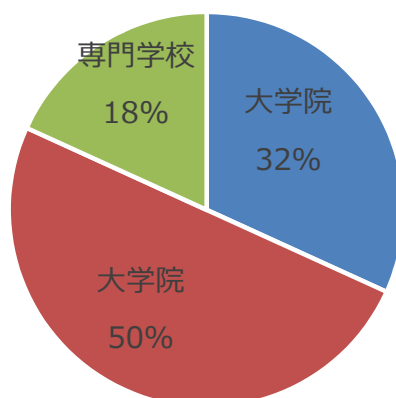

参加申込者数	ユニーク 視聴者数	企業 エントリー者数
236	291	77

3. 事前予約の留学生の状況

■予約者数 236名

■性別・国籍

国籍	男性	女性	合計	
中国	53	57	110	46.6%
ベトナム	46	45	91	38.6%
ネパール	6	5	11	4.7%
韓国	3	2	5	2.1%
インドネシア	3	2	5	2.1%
バングラデシュ	3	0	3	1.3%
台湾	0	2	2	0.8%
シリア	2	0	2	0.8%
インド	1	1	2	0.8%
マレーシア	1	0	1	0.4%
スリランカ	1	0	1	0.4%
コロンビア	1	0	1	0.4%
アメリカ	1	0	1	0.4%
ミャンマー	1	0	1	0.4%
合計	122	114	236	100.0%

■年齢層

年齢	男性	女性	合計	
20歳以下	1	1	2	0.8%
21歳～25歳	68	73	141	59.7%
26歳～30歳	41	32	73	30.9%
31歳～35歳	8	7	15	6.4%
36歳以上	4	1	5	2.1%
合計	122	114	236	100.0%

■所属 文系／理系

◎男性

項目	文系	理系	文理不明	合計	
大学院	20	15	6	41	17.4%
大学	29	9	15	53	22.5%
専門学校	25	3	0	28	11.9%
合計	74	27	21	122	51.7%

◎女性

項目	文系	理系	文理不明	合計	
大学院	19	7	8	34	14.4%
大学	39	5	21	65	27.5%
専門学校	14	0	1	15	6.4%
合計	72	12	30	114	48.3%

◎合計

項目	文系	理系	文理不明	合計	
大学院	39	22	14	75	31.8%
大学	68	14	36	118	50.0%
専門学校	39	3	1	43	18.2%
合計	146	39	51	236	100.0%