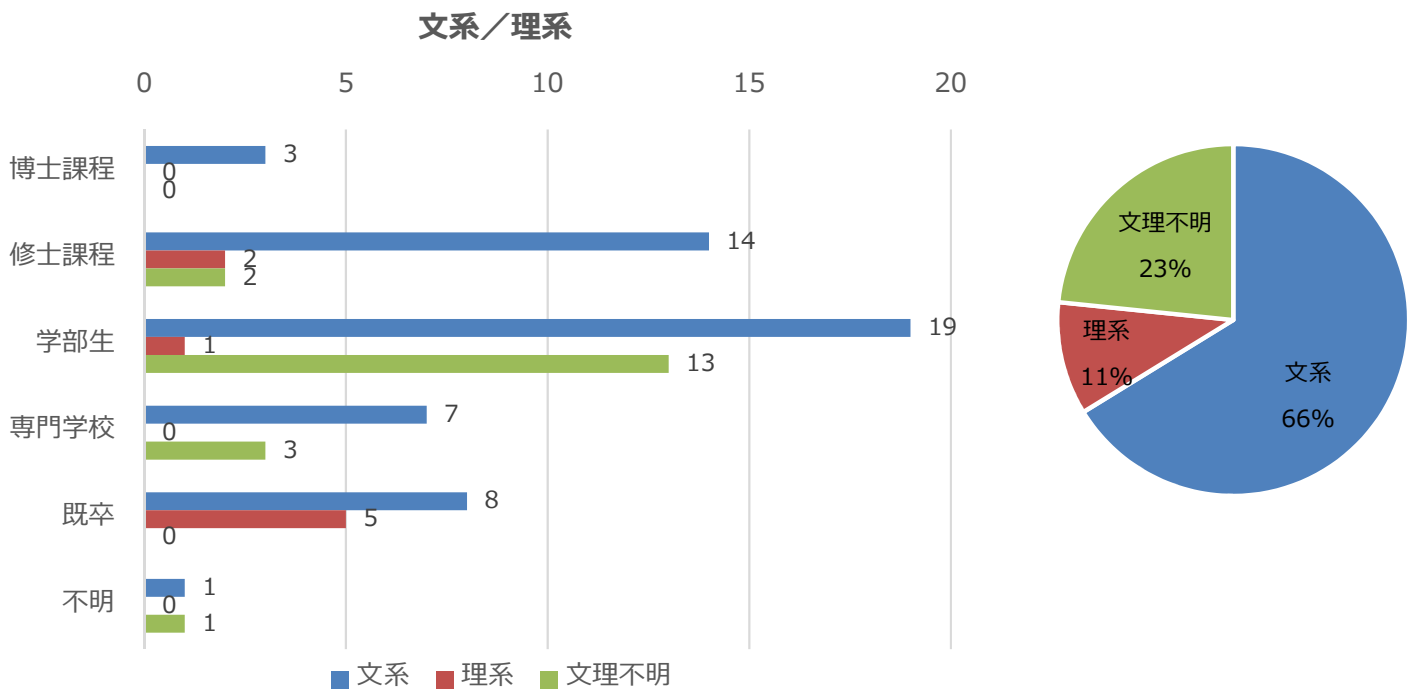

■大学院・大学・既卒・専門学校

在学区分	文系	理系	文理不明	合計	
博士課程	3	0	0	3	3.9%
修士課程	14	2	2	18	23.4%
学部生	19	1	13	33	42.9%
専門学校	7	0	3	10	13.0%
学年不明	8	5	0	13	16.9%
合計	51	8	18	77	100.0%