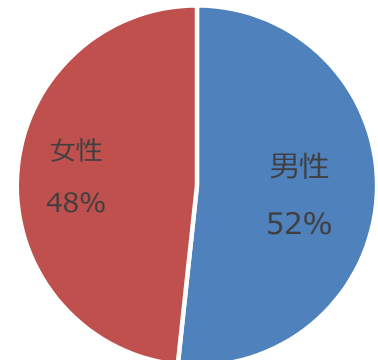

参加申込者数	ユニーク 視聴者数	企業 エントリー者数
236	291	77

3. 事前予約の留学生の状況

■予約者数 236名

■性別・国籍

国籍	男性	女性	合計	
中国	53	57	110	46.6%
ベトナム	46	45	91	38.6%
ネパール	6	5	11	4.7%
韓国	3	2	5	2.1%
インドネシア	3	2	5	2.1%
バングラデシュ	3	0	3	1.3%
台湾	0	2	2	0.8%
シリア	2	0	2	0.8%
インド	1	1	2	0.8%
マレーシア	1	0	1	0.4%
スリランカ	1	0	1	0.4%
コロンビア	1	0	1	0.4%
アメリカ	1	0	1	0.4%
ミャンマー	1	0	1	0.4%
合計	122	114	236	100.0%

■年齢層

年齢	男性	女性	合計	
20歳以下	1	1	2	0.8%
21歳～25歳	68	73	141	59.7%
26歳～30歳	41	32	73	30.9%
31歳～35歳	8	7	15	6.4%
36歳以上	4	1	5	2.1%
合計	122	114	236	100.0%

■所属 文系／理系

◎男性

項目	文系	理系	文理不明	合計	
大学院	20	15	6	41	17.4%
大学	29	9	15	53	22.5%
専門学校	25	3	0	28	11.9%
合計	74	27	21	122	51.7%