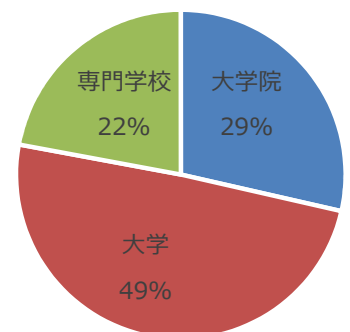

## ■ 学校

学校	文系	理系	文理不明	男性	女性	合計	
広島大学	19	12	10	23	18	41	17.4%
広島文化学園大学	15	0	13	8	20	28	11.9%
広島国際学院大学	0	9	1	8	2	10	4.2%
広島修道大学	8	0	0	5	3	8	3.4%
県立広島大学	4	2	1	4	3	7	3.0%
広島経済大学	6	0	1	1	6	7	3.0%
広島市立大学	1	0	2	0	3	3	1.3%
広島女学院大学	1	0	2	0	3	3	1.3%
比治山大学	1	0	0	0	1	1	0.4%
福山大学	8	0	2	6	4	10	4.2%
尾道市立大学	0	0	1	0	1	1	0.4%
福山市立大学	0	0	1	0	1	1	0.4%
ヒューマンウェルフェア広島専門学校	29	0	0	21	8	29	12.3%
エース語学学院	3	0	0	2	1	3	1.3%
広島YMCA専門学校	3	0	0	1	2	3	1.3%
広島工業大学専門学校	0	3	0	3	0	3	1.3%
I G L 医療福祉専門学校	2	0	0	0	2	2	0.8%
広島国際ビジネスカレッジ	2	0	0	2	0	2	0.8%
福山国際外語学院	1	0	0	1	0	1	0.4%
福山YMCA	1	0	0	0	1	1	0.4%
小計 (県内)	104	26	34	85	79	164	69.5%
学校	文系	理系	文理不明	男性	女性	合計	
環太平洋大学	10	0	7	6	11	17	7.2%
岡山大学	8	1	1	4	6	10	4.2%
山口大学	3	6	0	7	2	9	3.8%
梅光学院大学	4	0	4	6	2	8	3.4%
西日本短期大学	4	0	1	5	0	5	2.1%
東亜大学	5	0	0	0	5	5	2.1%
岡山商科大学	2	0	1	3	0	3	1.3%
吉備国際大学	1	0	1	2	0	2	0.8%
愛媛大学	1	0	0	0	1	1	0.4%
宇部フロンティア大学	1	0	0	0	1	1	0.4%
新潟大学	0	1	0	1	0	1	0.4%
徳山大学	1	0	0	0	1	1	0.4%
岡山科学技術専門学校	0	0	2	1	1	2	0.8%
仁荷大 学校	1	0	0	0	1	1	0.4%
武漢工程大学	0	1	0	0	1	1	0.4%
武漢科技大学	0	1	0	0	1	1	0.4%
テキサスA & M大学	0	1	0	1	0	1	0.4%
ハサヌッディン大学	1	0	0	0	1	1	0.4%
大学不明	0	2	0	1	1	2	0.8%
小計 (県外)	42	13	17	37	35	72	30.5%
合計	146	39	51	122	114	236	100.0%

■大学院・大学・既卒・専門学校

在学区分	文系	理系	文理不明	男性	女性	合計	
博士課程	5	8	0	9	4	13	5.5%
修士課程	34	14	14	32	30	62	26.3%
学部生	68	10	34	49	63	112	47.5%
専門学校	36	3	1	27	13	40	16.9%
既卒	2	4	1	4	3	7	3.0%
不明	1	0	1	1	1	2	0.8%
合計	146	39	51	122	114	236	100.0%

## 4. 【気になる企業登録（当日）】の留学生の状況

■気になる企業登録者（当日） 77名

■国籍

国籍	人数	
中国	41	53.2%
ベトナム	28	36.4%
アメリカ	1	1.3%
コスタリカ	1	1.3%
スリランカ	1	1.3%
ネパール	1	1.3%
フィリピン	1	1.3%
マレーシア	1	1.3%
韓国	1	1.3%
台湾	1	1.3%
合計	77	100.0%

■所属

項目	所属			合計	
	文系	理系	文理不明	人数	割合
大学院	18	2	2	22	28.6%
大学	19	6	13	38	49.4%
専門学校	14	3	0	17	22.1%
合計	51	11	15	77	100.0%