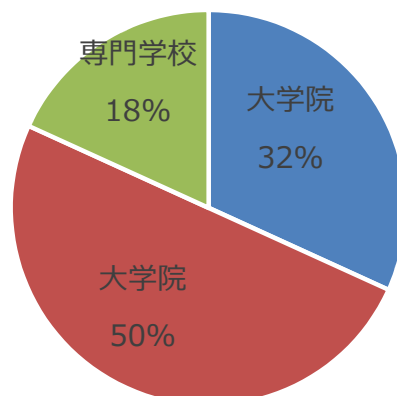

■所属 文系／理系

◎男性

項目	文系	理系	文理不明	合計	
大学院	20	15	6	41	17.4%
大学	29	9	15	53	22.5%
専門学校	25	3	0	28	11.9%
合計	74	27	21	122	51.7%

◎女性

項目	文系	理系	文理不明	合計	
大学院	19	7	8	34	14.4%
大学	39	5	21	65	27.5%
専門学校	14	0	1	15	6.4%
合計	72	12	30	114	48.3%

◎合計

項目	文系	理系	文理不明	合計	
大学院	39	22	14	75	31.8%
大学	68	14	36	118	50.0%
専門学校	39	3	1	43	18.2%
合計	146	39	51	236	100.0%