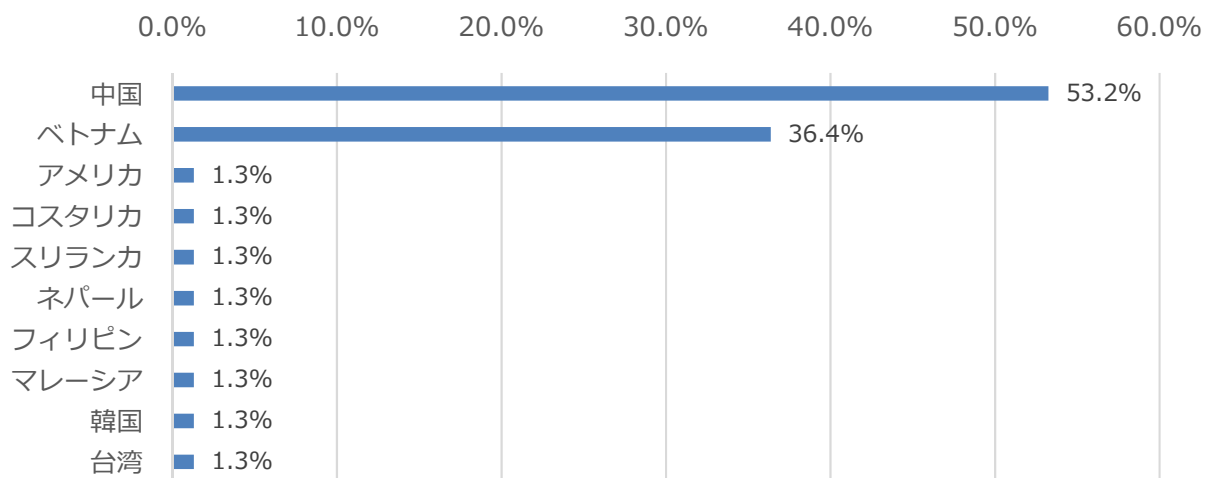

4. 【気になる企業登録（当日）】の留学生の状況

■気になる企業登録者（当日） 77名

■国籍

国籍	人数	
中国	41	53.2%
ベトナム	28	36.4%
アメリカ	1	1.3%
コスタリカ	1	1.3%
スリランカ	1	1.3%
ネパール	1	1.3%
フィリピン	1	1.3%
マレーシア	1	1.3%
韓国	1	1.3%
台湾	1	1.3%
合計	77	100.0%