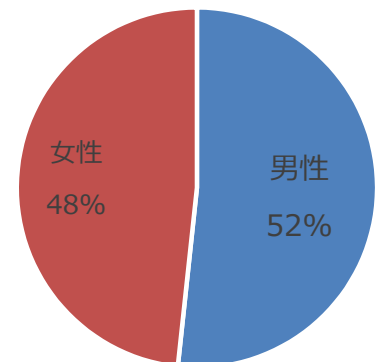

## 2. 出展企業

参加申込者数	ユニーク 視聴者数	企業 エントリー者数
236	291	77

### 3. 事前予約の留学生の状況

■予約者数 236名

■性別・国籍

国籍	男性	女性	合計	
中国	53	57	110	46.6%
ベトナム	46	45	91	38.6%
ネパール	6	5	11	4.7%
韓国	3	2	5	2.1%
インドネシア	3	2	5	2.1%
バングラデシュ	3	0	3	1.3%
台湾	0	2	2	0.8%
シリア	2	0	2	0.8%
インド	1	1	2	0.8%
マレーシア	1	0	1	0.4%
スリランカ	1	0	1	0.4%
コロンビア	1	0	1	0.4%
アメリカ	1	0	1	0.4%
ミャンマー	1	0	1	0.4%
合計	122	114	236	100.0%