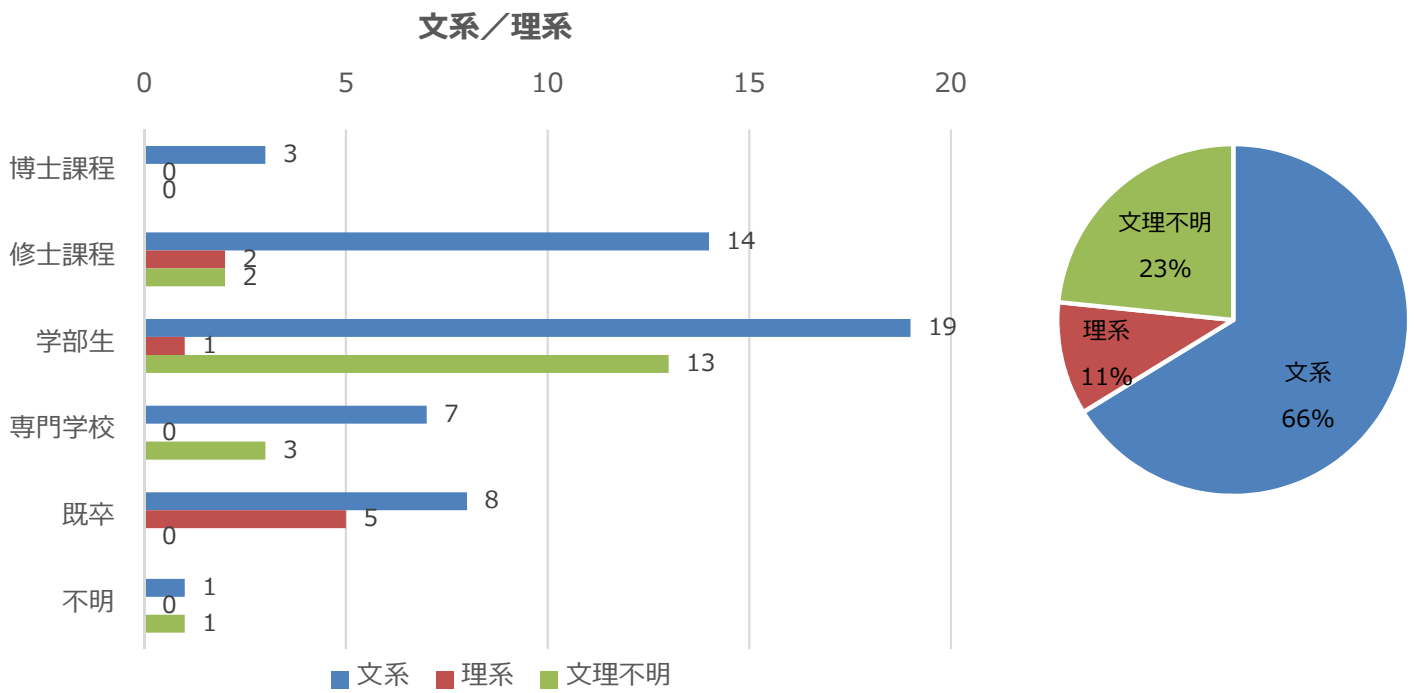

■大学院・大学・既卒・専門学校

在学区分	文系	理系	文理不明	合計	
博士課程	3	0	0	3	3.9%
修士課程	14	2	2	18	23.4%
学部生	19	1	13	33	42.9%
専門学校	7	0	3	10	13.0%
学年不明	8	5	0	13	16.9%
合計	51	8	18	77	100.0%