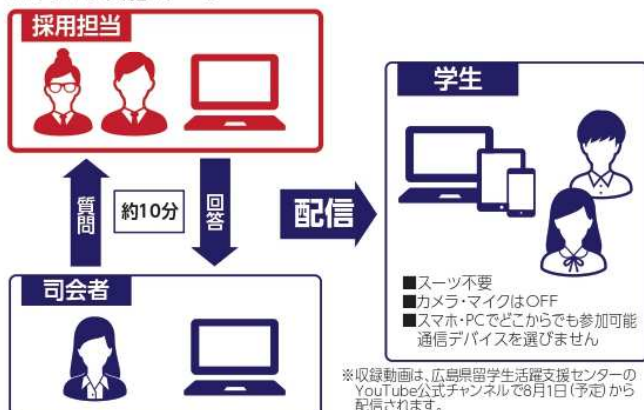

# 7/16 木

10:00-12:00  
13:00-15:00

30社程度

※1社約10分

※配信時間につきましては、事務局にて決めさせていただきます

参加  
学生

主に2021年3月または2020年9月に大学・大学院・短期大学・  
高等専門学校・専修大学を卒業予定の外国人留学生(既卒者含む)

外国人留学生向けオンラインの合同企業説明会を実施します

オンライン実施イメージ

【個人情報】

貴社セミナーへ参加登録した学生の個人情報を取得できます。※参加登録は学生の任意になります。こちらの個人情報は、採用活動の遂行目的にのみ使用するものとし、その他の目的(商業目的であるか否かを問わない。)は一切使用しないものとします。但し、本人の同意が得られた場合はこの限りではありません。