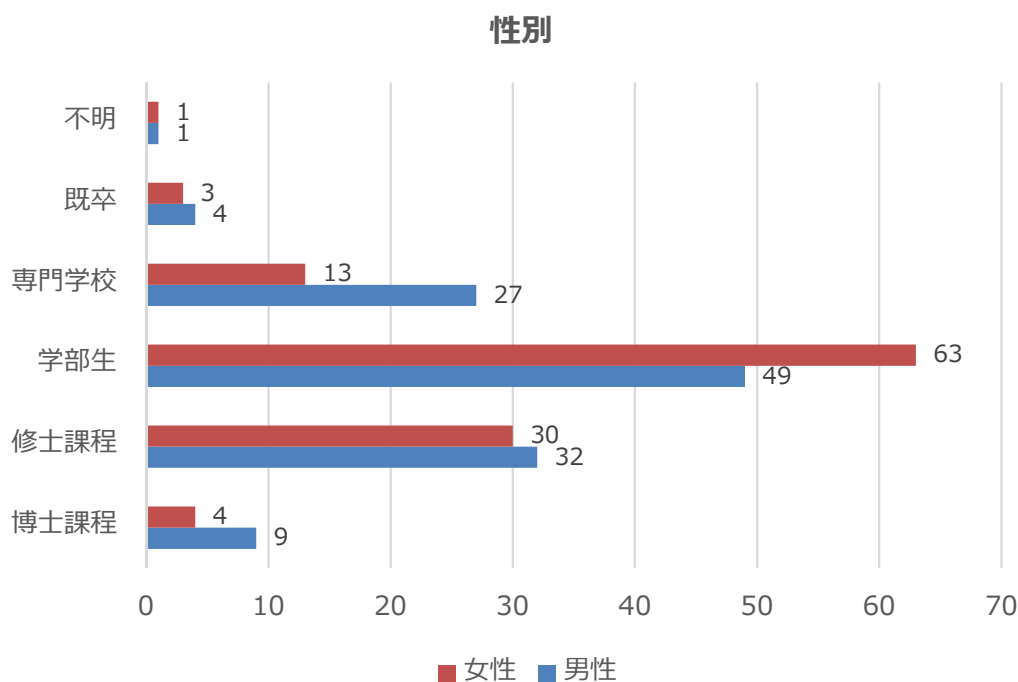

■大学院・大学・既卒・専門学校

在学区分	文系	理系	文理不明	男性	女性	合計	
博士課程	5	8	0	9	4	13	5.5%
修士課程	34	14	14	32	30	62	26.3%
学部生	68	10	34	49	63	112	47.5%
専門学校	36	3	1	27	13	40	16.9%
既卒	2	4	1	4	3	7	3.0%
不明	1	0	1	1	1	2	0.8%
合計	146	39	51	122	114	236	100.0%