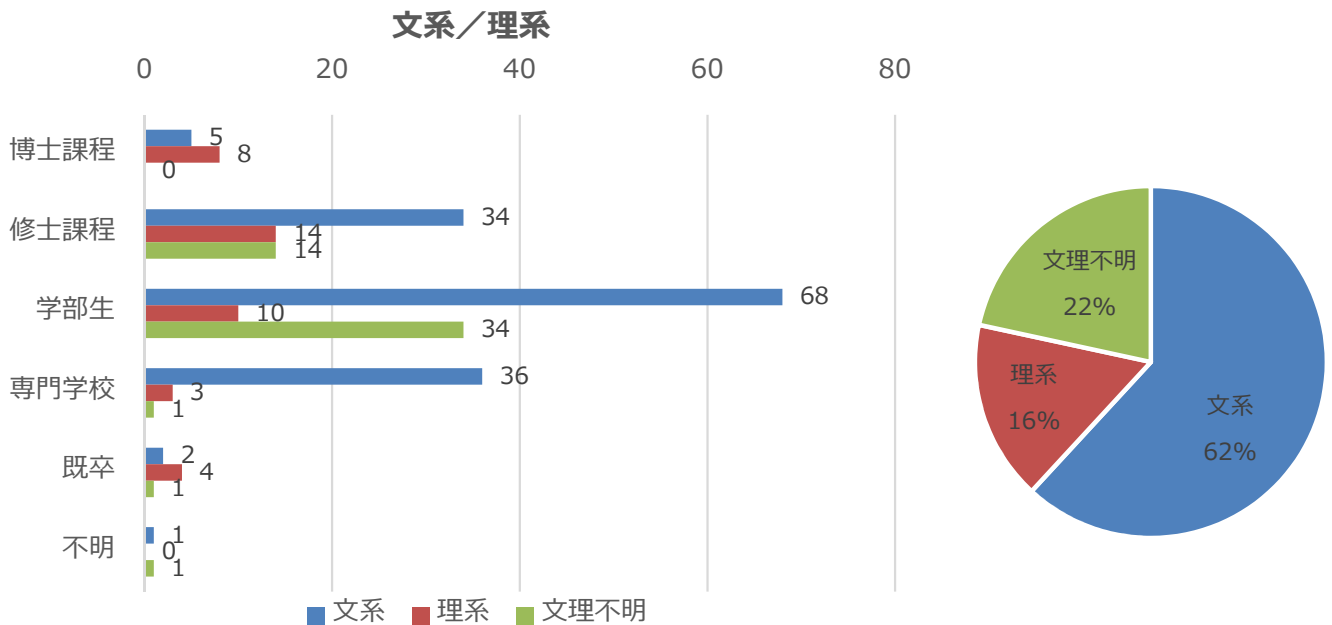

■大学院・大学・既卒・専門学校

在学区分	文系	理系	文理不明	男性	女性	合計	
博士課程	5	8	0	9	4	13	5.5%
修士課程	34	14	14	32	30	62	26.3%
学部生	68	10	34	49	63	112	47.5%
専門学校	36	3	1	27	13	40	16.9%
既卒	2	4	1	4	3	7	3.0%
不明	1	0	1	1	1	2	0.8%
合計	146	39	51	122	114	236	100.0%