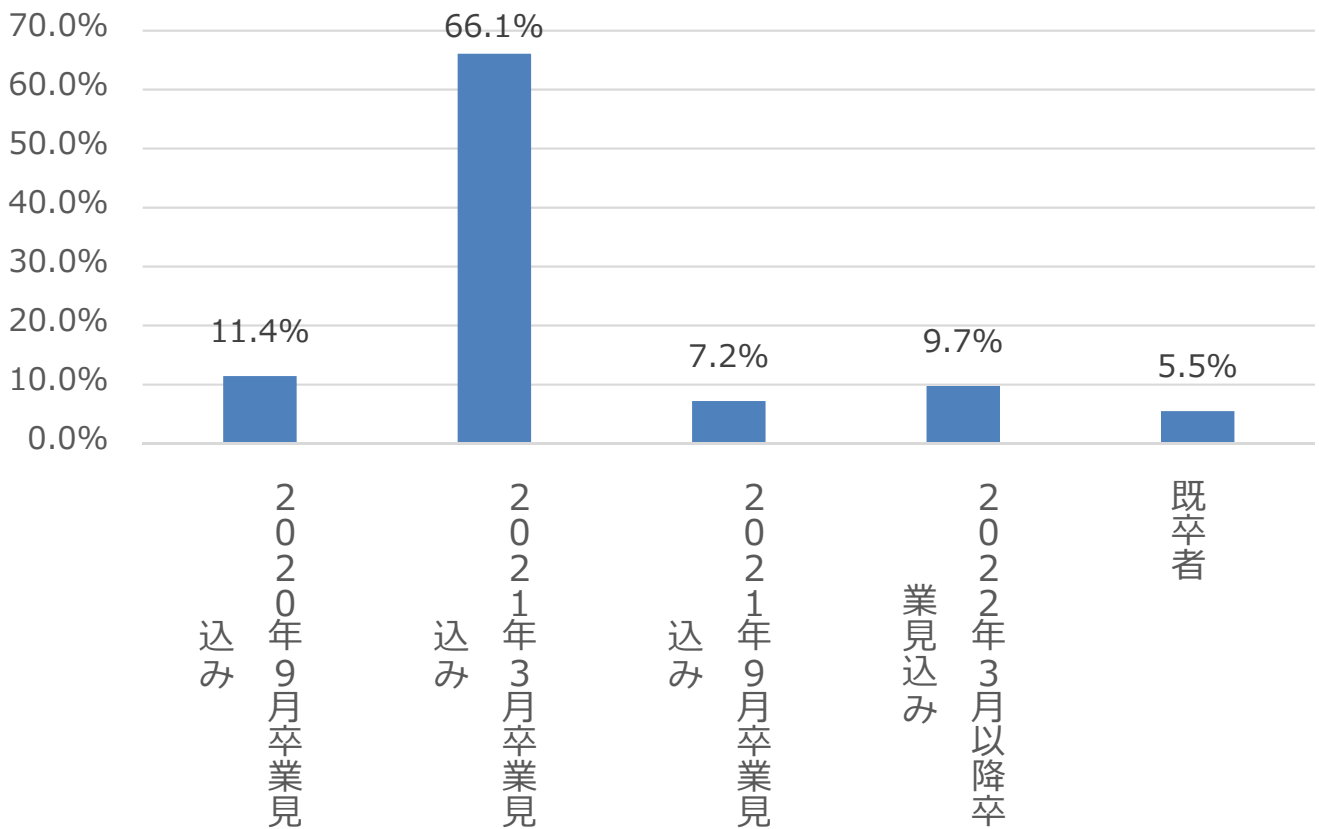

■卒業（予定）年

卒業（予定）年	男性	女性	合計	
2020年9月卒業見込み	12	15	27	11.4%
2021年3月卒業見込み	85	71	156	66.1%
2021年9月卒業見込み	12	5	17	7.2%
2022年3月以降卒業見込み	9	14	23	9.7%
既卒者	4	9	13	5.5%
合計	122	114	236	100.0%