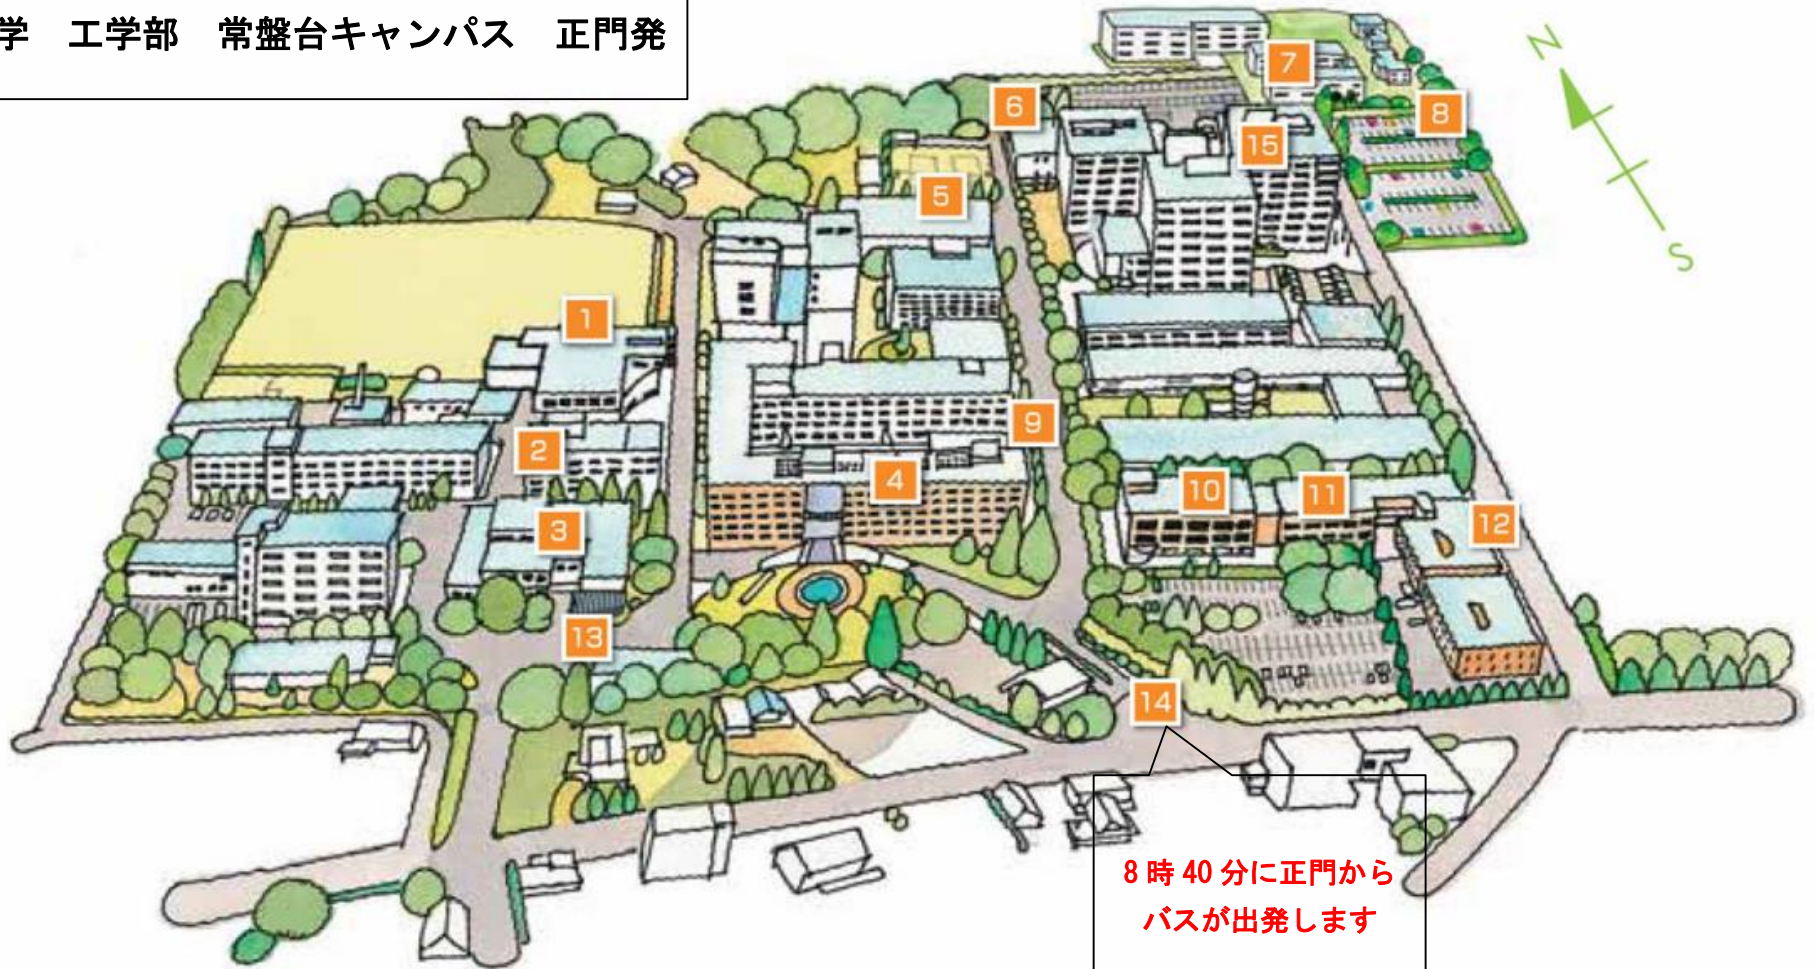

山口大学 工学部 常盤台キャンパス 正門発

8時40分に正門から  
バスが出発します

- |              |          |                    |
|--------------|----------|--------------------|
| 1 福利厚生棟      | 6 サークル棟  | 11 ビジネス・インキュベーション棟 |
| 2 メディア基盤センター | 7 常盤寮    | 12 共同研究開発棟         |
| 3 工学部図書館     | 8 東門     | 13 学術資料展示館         |
| 4 本館         | 9 会議棟    | 14 正門              |
| 5 体育館        | 10 先端研究棟 | 15 総合研究棟           |